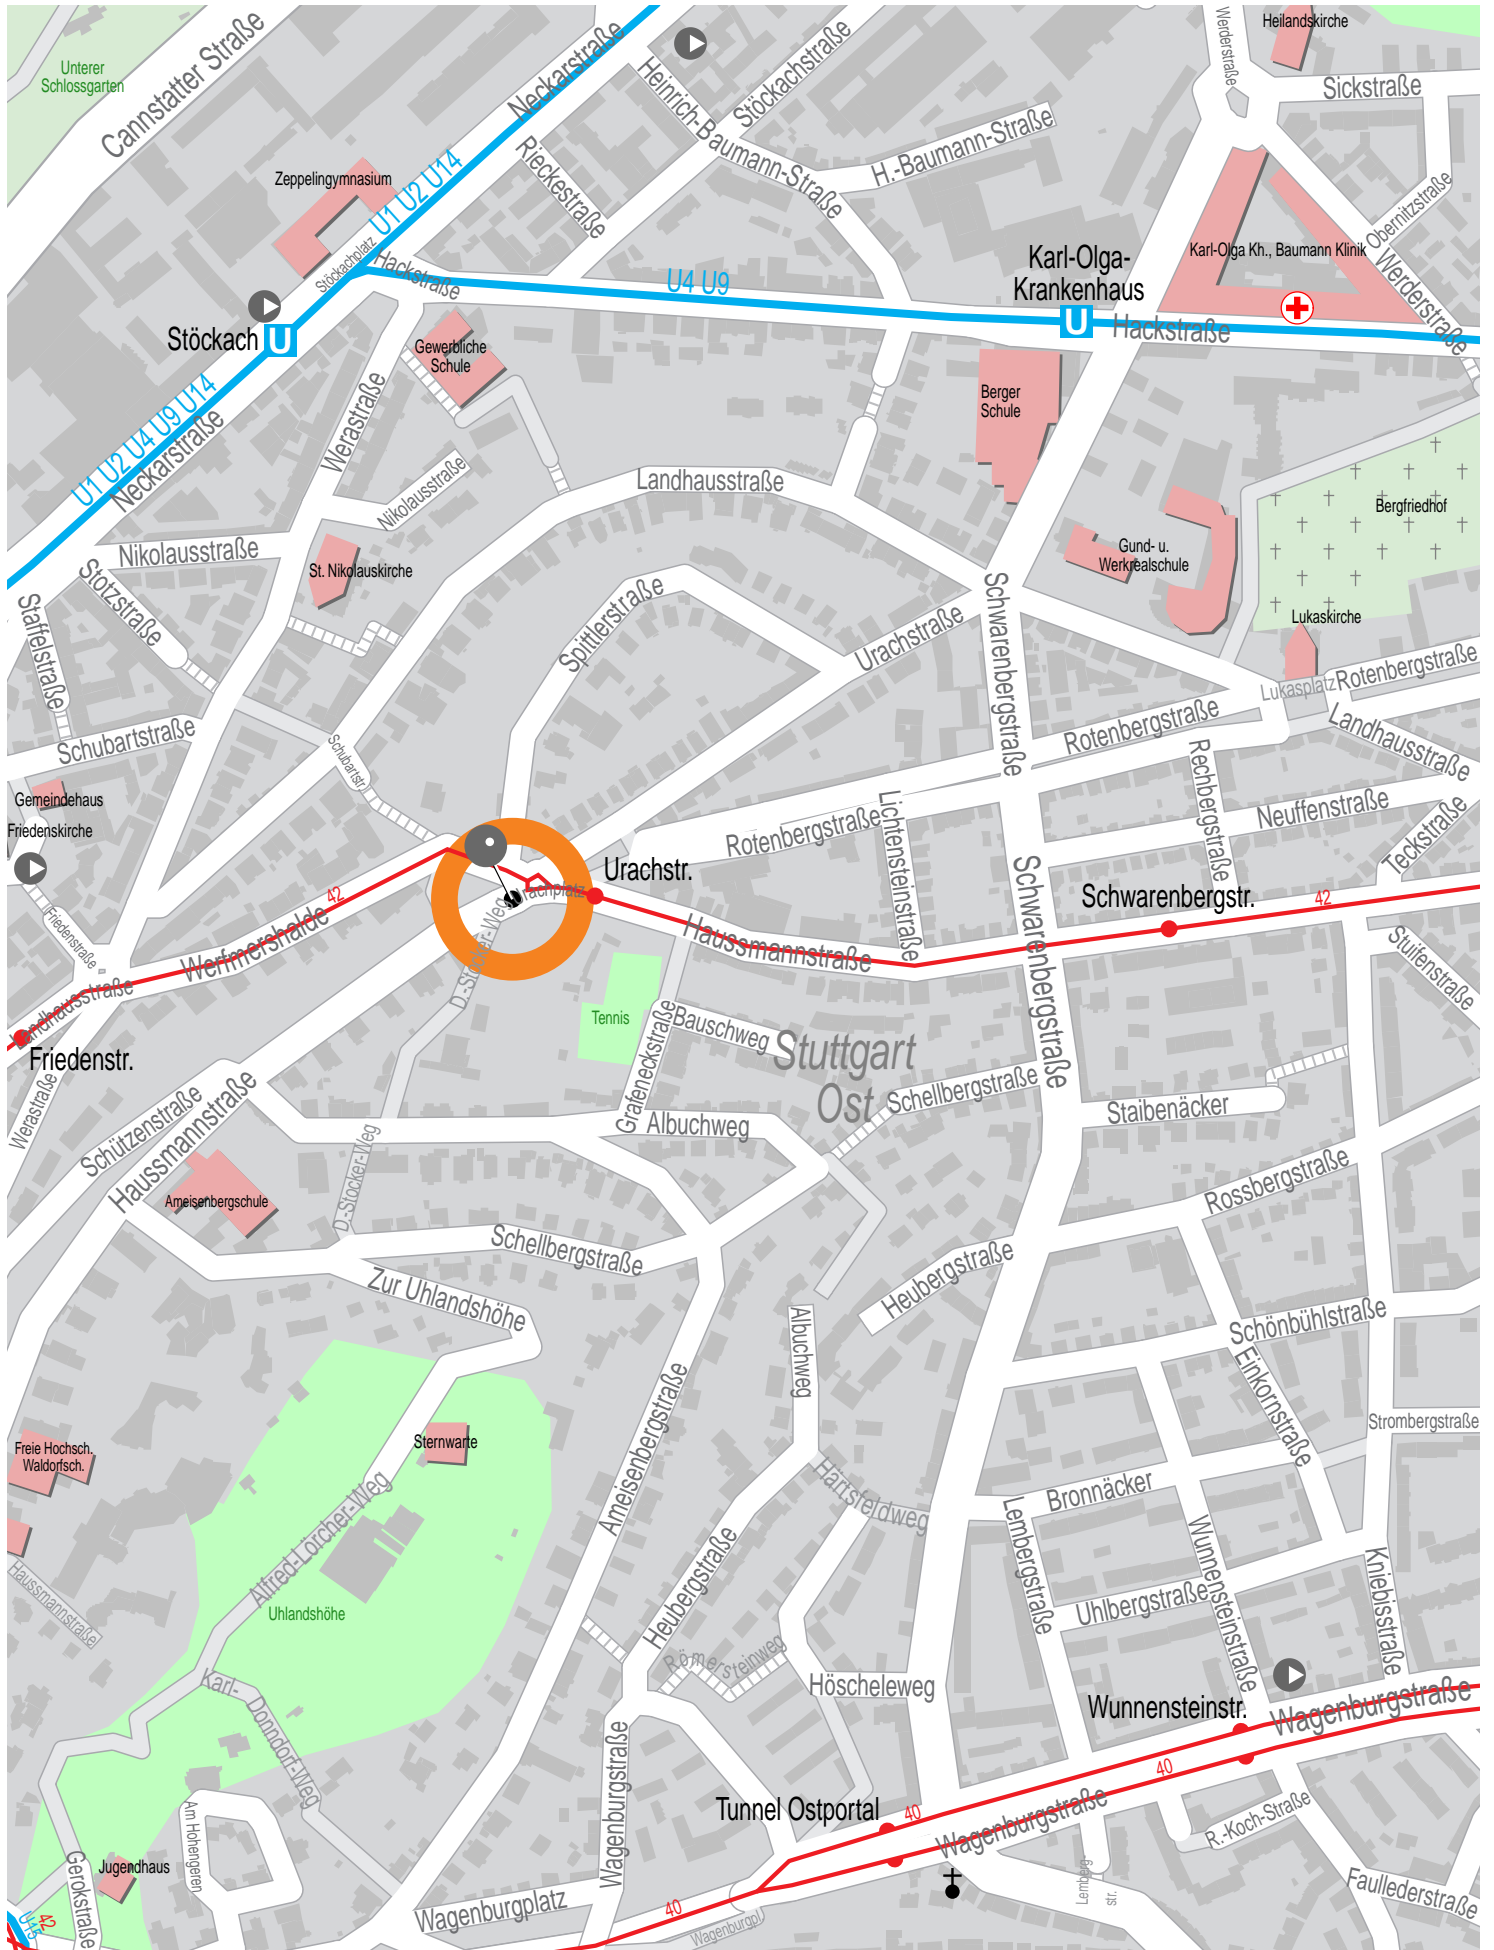

# Stadtplanausschnitt Stuttgart, Urachplatz

Ausgabe 2016

▶ Stadtmobil

© PTV AG/HERE

EFA-PRES01 - MapServer (10.0.43.2) - 27.06.16 21:28:15